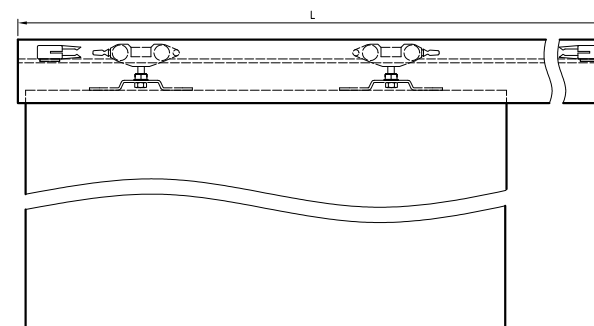

frezowanie prowadzące profil prowadzący w VETRO D2

	A	S	L
„60”	600	644	1370
„70”	700	744	1570
„80”	800	844	1770
„90”	900	944	1970
„100”	1000	1044	2170

MODEL	cena
System SPAZIO CD	880 zł netto | 1082,40 zł brutto

Szerokość skrzydeł: jednoskrzydłowe „60” - „100”.

A - szerokość otworu w murze
S - szerokość skrzydła
L - długość prowadnicy