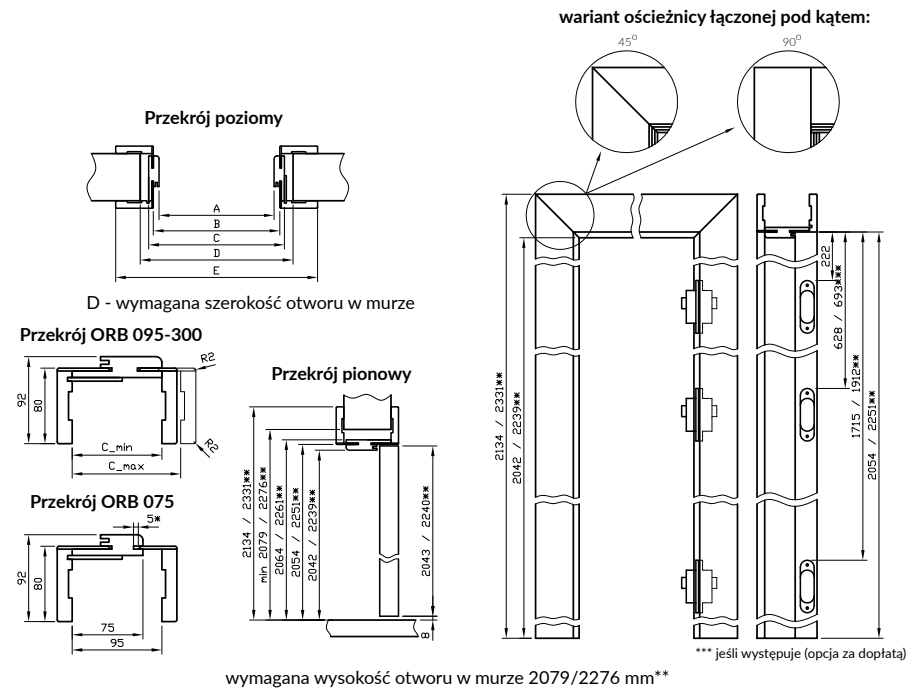

Ceny zawierają również 2 zawiasy z płytkami mocującymi.

Ceny ościeżnic łączonych pod kątem 90° - dopłata **108 zł** | **132,84 zł**. Dopłata za trzeci zawias Estetic 80 - **120 zł** | **147,60 zł**

Cena ościeżnicy do drzwi dwuskrzydłowych: +50%. (w przypadku użycia 3 zawiasów dopłata dodatkowa **242 zł** | **297,66 zł**)

Belka główna (element poziomy i dwa pionowe) wraz z szerokim kątownikiem (80 mm) o małych promieniach zaokrąglenia profilu przekroju poprzecznego (R2), uszczelka drzwiowa, zestaw zawiasów, komplet elementów przeznaczonych do zmontowania ościeżnicy wg dołączonej instrukcji. Ościeżnice pakowane są w opakowania kartonowe.