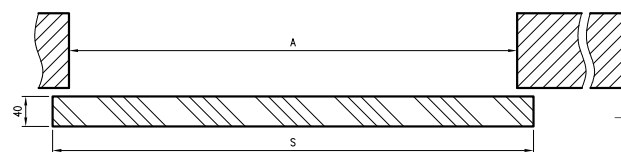

frezowanie prowadzące profil prowadzący w VETRO D2

	A	S	L
„60”	600	644	1370
„70”	700	744	1570
„80”	800	844	1770
„90”	900	944	1970
„100”	1000	1044	2170

MODEL	cena
System SPAZIO CD	880 zł netto | 1082,40 zł brutto

Szerokość skrzydeł: jednoskrzydłowe „60” - „100”.

A - szerokość otworu w murze
S - szerokość skrzydła
L - długość prowadnicy