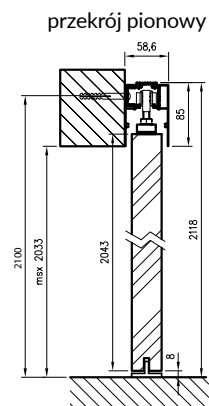

frezowanie prowadzące profil prowadzący w VETRO D2

	A	S	L
„60”	600	644	1370
„70”	700	744	1570
„80”	800	844	1770
„90”	900	944	1970
„100”	1000	1044	2170

MODEL	cena
System SPAZIO CD	880 zł netto | 1082,40 zł brutto

Szerokość skrzydeł: jednoskrzydłowe „60” - „100”.

A - szerokość otworu w murze
S - szerokość skrzydła
L - długość prowadnicy