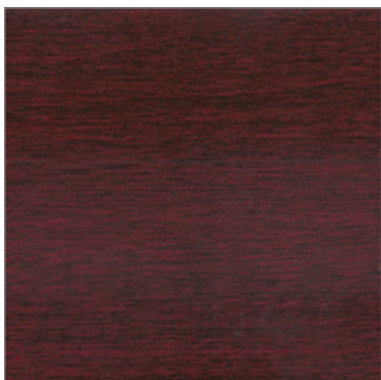

Kolorystyka lamel

■ Do drewnianych żaluzji poziomych 25 mm

BASSWOOD 2509

BASSWOOD 2510

BASSWOOD 2511

BASSWOOD 2512

BASSWOOD 2513

BASSWOOD 2514

BASSWOOD 2515

BASSWOOD 2520

BASSWOOD 2521

BASSWOOD 2522

Kolorystyka lamel

■ Do drewnianych żaluzji poziomych 25 mm

BASSWOOD 2523

BASSWOOD PEARL

BASSWOOD SAND

BASSWOOD CLOUD

BASSWOOD CHARCOAL

Kolorystyka lamel

■ Do drewnianych żaluzji poziomych 50 mm

BASSWOOD 2509

BASSWOOD 2511

BASSWOOD 2512